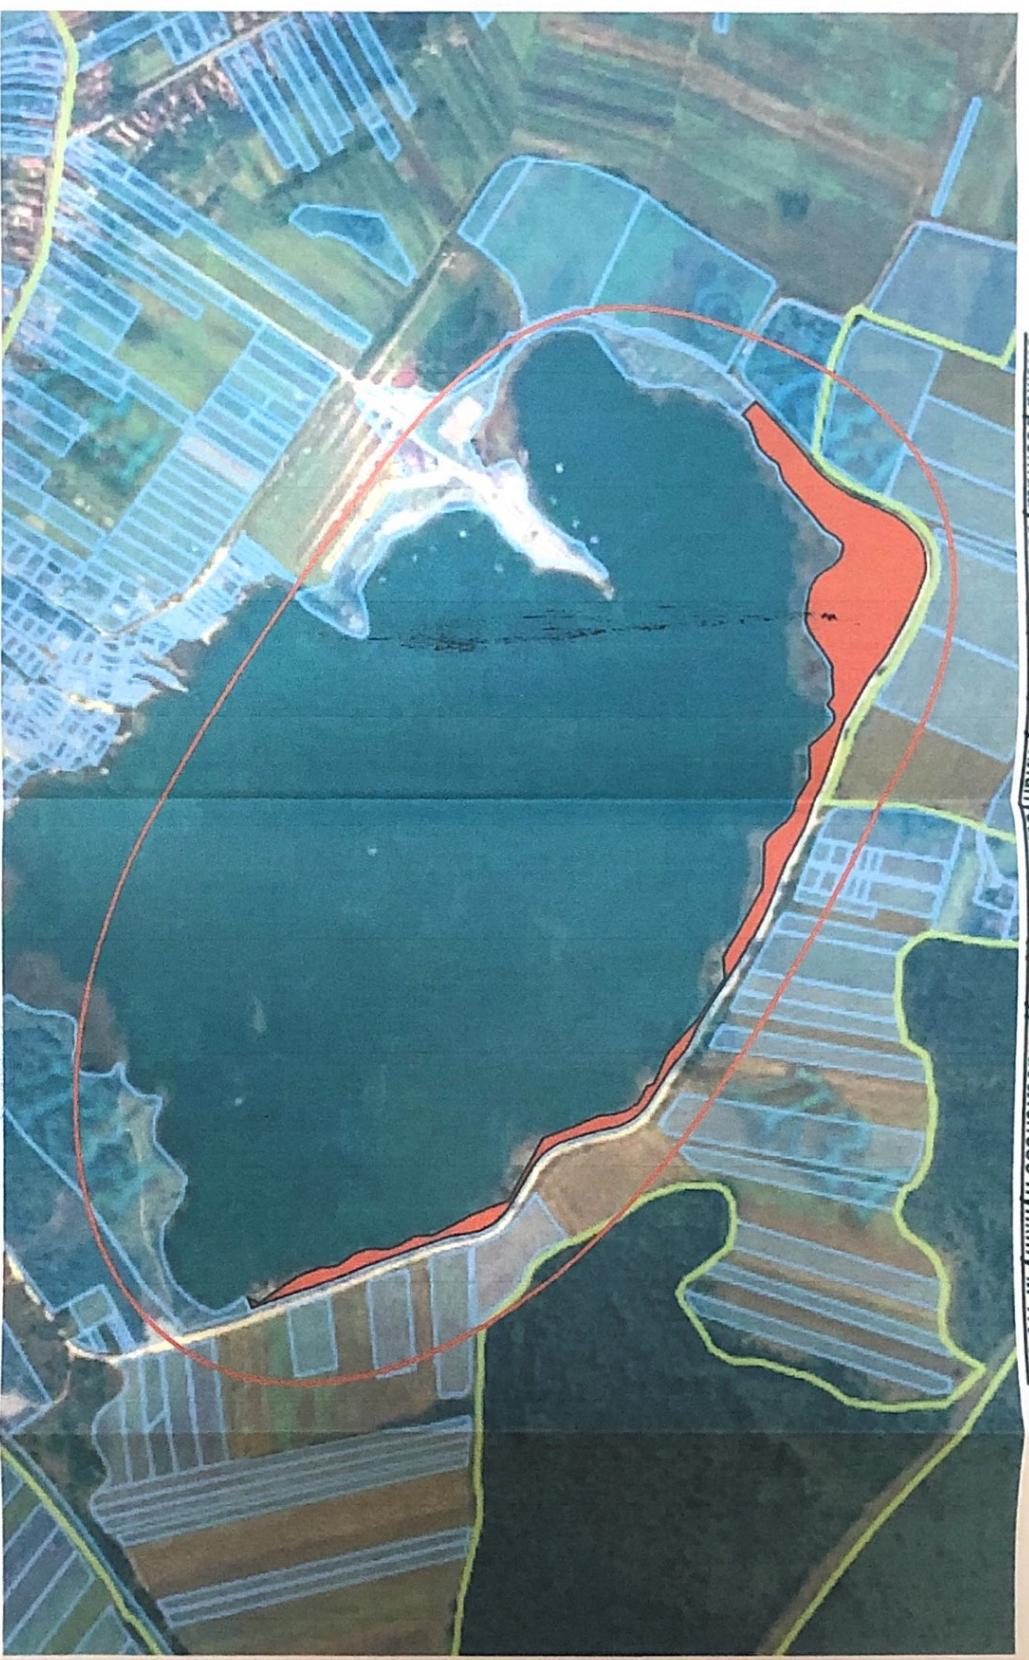

Схема розташування території у планувальній структурі населеного пункту М 1:5 000

Виконання кадастрової карти М 1:5 000

Замовник: Диденська сільська рада		Інвестор: ТОВ "Біверде"	
Детальний план території за типом функціонального призначення земельної ділянки, яка розташована на території с. Диденка, за цільовим призначенням - землі рекреаційного призначення, для спорудження відкритих плазмічних сонячних споруд			
Детальний план території		Статус	Архив
Схема розташування території у планувальній структурі населеного пункту		ДПТ	1
		Архив	5
		Кваліфікаційний сертифікат ДА №003632	
Зм. Кільк	Архив	Мод.	Дата
ГАП	Саквільч І. І.	1	10.08.2015
Виконав	Джуріч Т. О.	1	10.08.2015